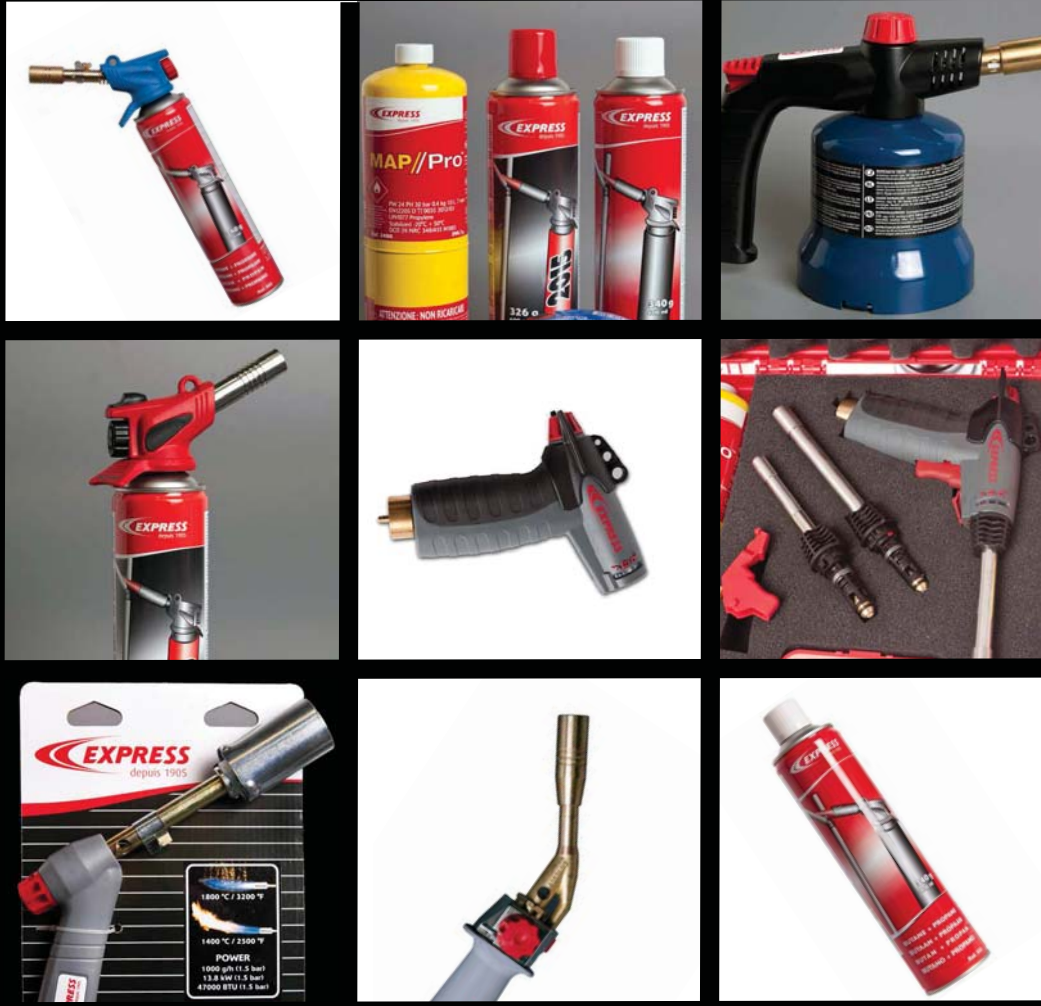

JELCO Y EXPRESS

Soluciones Integrales Jelco es el distribuidor de **Express**, fabricante líder francés de material de soldadura.

Gracias a nuestros acuerdos comerciales podemos ofrecer a nuestros clientes la amplia variedad de productos de la más alta calidad en cuanto a duración y rendimiento.

Express representa todo un símbolo de innovación tecnológica dentro del particular campo de la soldadura de materiales.